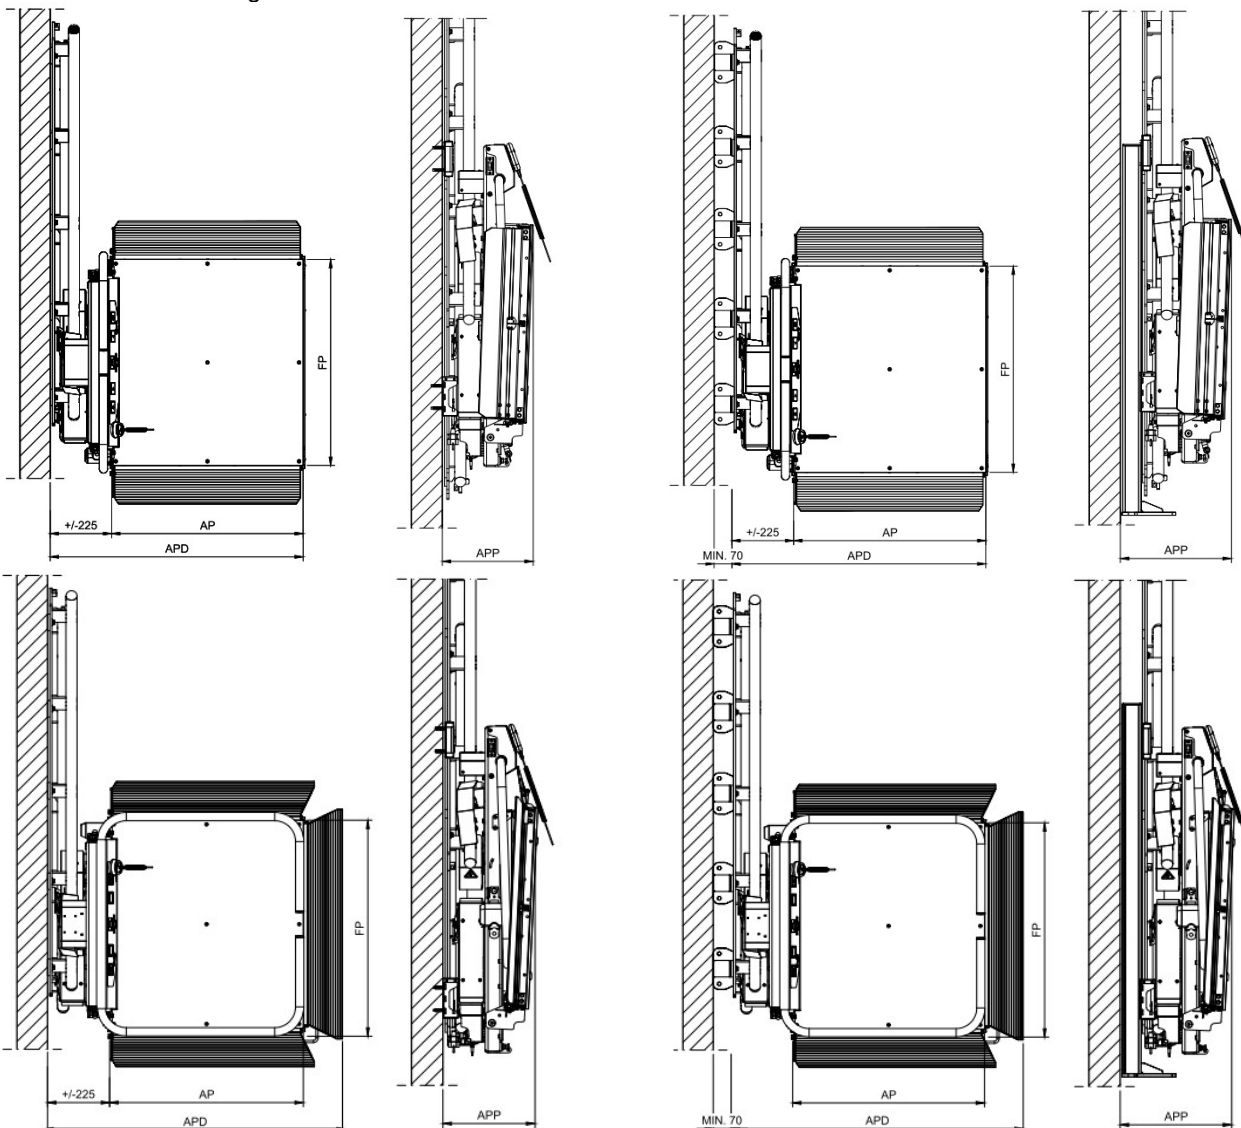

Desenho Técnico - SIGMA

Plataforma acessos Lados Opostos

		Fixação à Parede (mm)		
AP	Largura	700	750	800
FP	Comprimento	750	900	1000
G	Graus	Desde 15° até 45°		
APD	Larg. Aberta	925	975	1025
APP	Larg. Fechada	315	317	319

Plataforma com Acesso Frontal

		Fixação à Parede (mm)		
AP	Largura	700	750	800
FP	Comprimento	750	900	1000
G	Graus	Desde 15° até 45°		
APD	Larg. Aberta	1070	1120	1170
APP	Larg. Fechada	324	326	329